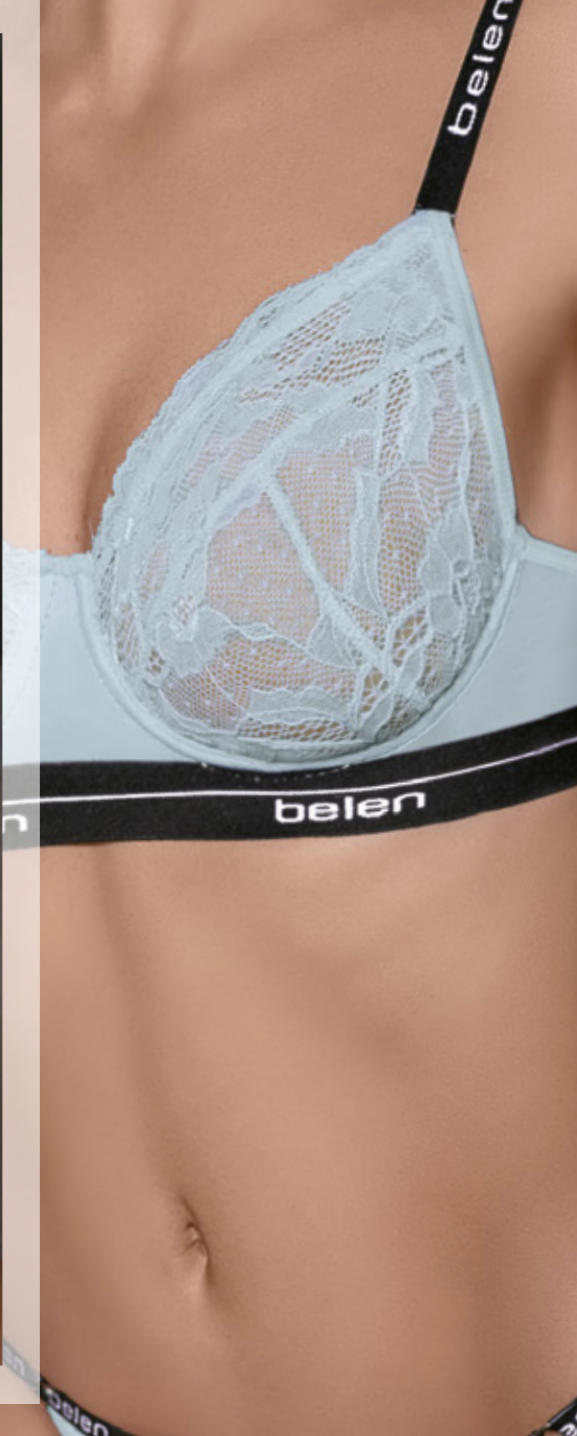

BELEN
DAY AND
NIGHT
authentic

Art.4491

Conjunto de tul y puntilla con elástico personalizado. Corpiño con arco. Tangaless regulable.

Blanco - ceibo - celeste - negro - nougat.

90 95 100 105 110